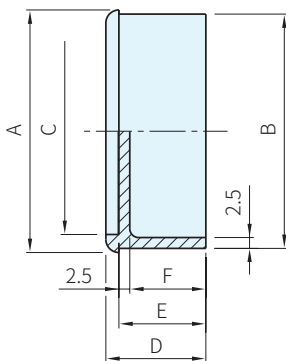

蓋子	
材質	顏色
ABS	黑

品號	A	B	C	D	E	F	質量 (g)	庫存
D50C	55.8	53.9	47.5	23	20	17.5	30	·
D75C	78	75.6	69.8	23.5	20.5	18	40	·

Wa) 注意

· 本產品適用於手輪(DHW)(DHK)(DRK)的蓋子

訂貨： 交期： 天
D50C

Ex) 使用例